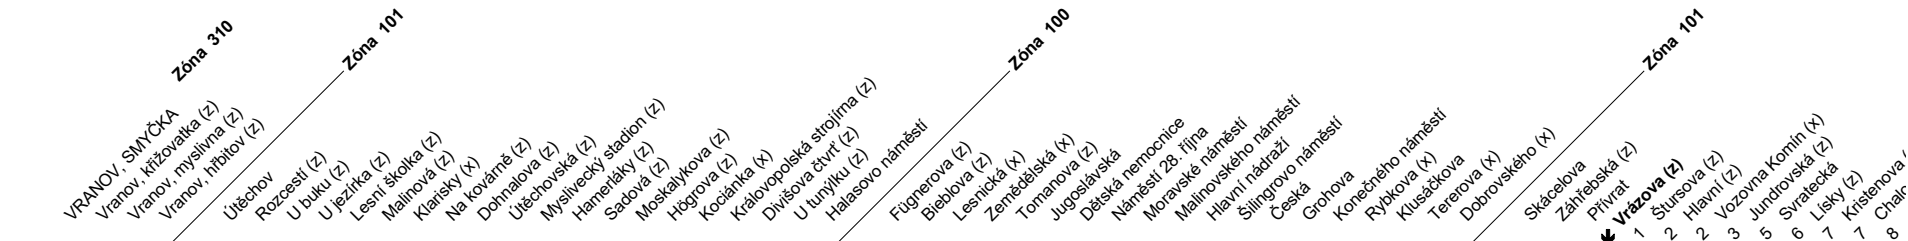

# N93

Odjezdy ze zastávky **Vrázova**

směr **Komín, sídliště**

## NOČNÍ LINKA

1758/1

z : zastávka celodenně na znamení  
 x : zastávka v prac.dnech od 19 do 6 hodin, v sobotu a neděli celodenně na znamení  
 & : bezbariérová zastávka